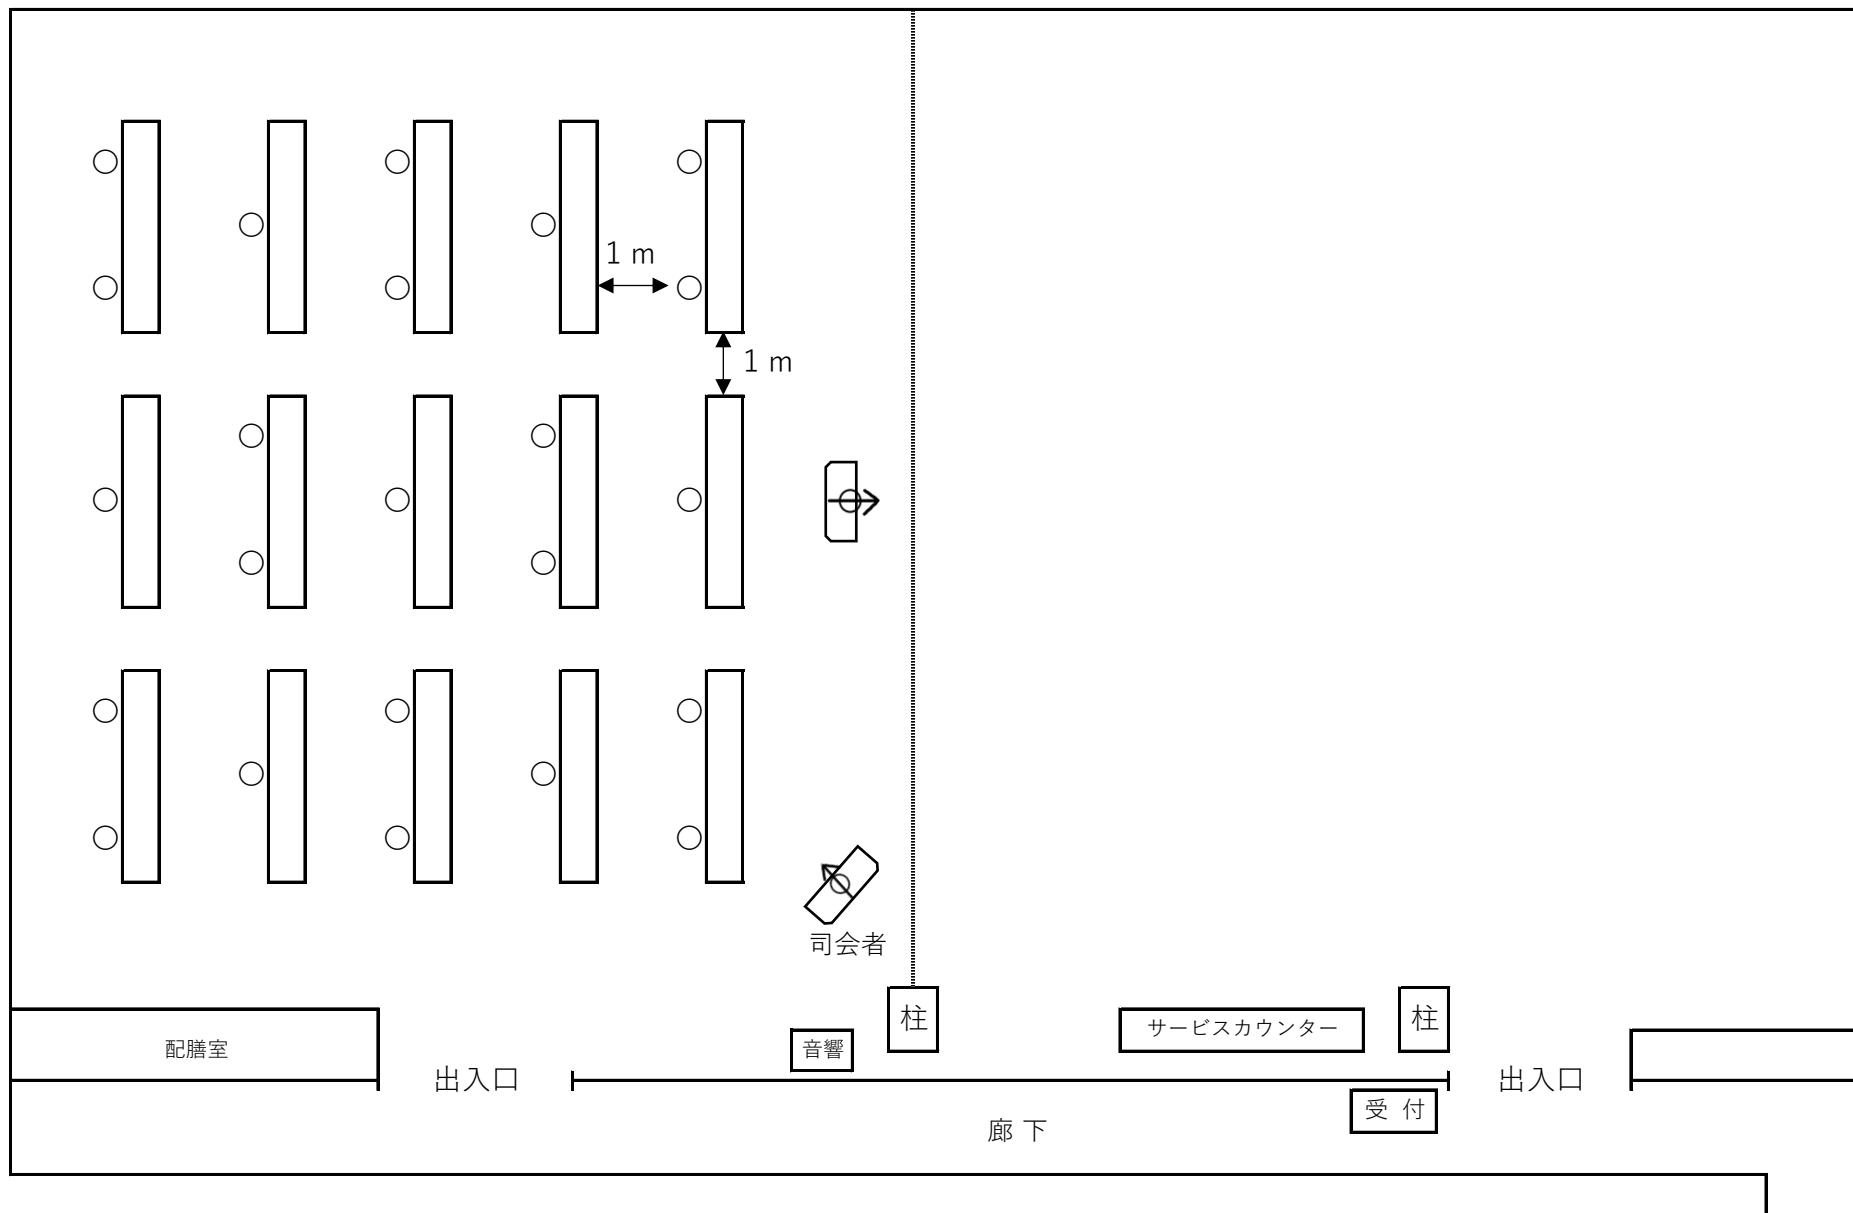

形式：椅子のみ

定員：50人 (参加者48人+講師1人+司会1人)

会議室2 レイアウト (例)

形式：口の字

定員：21人

会議室 2 レイアウト (例)

形式：学校

定員：25人 (参加者23人+講師1人+司会1人)