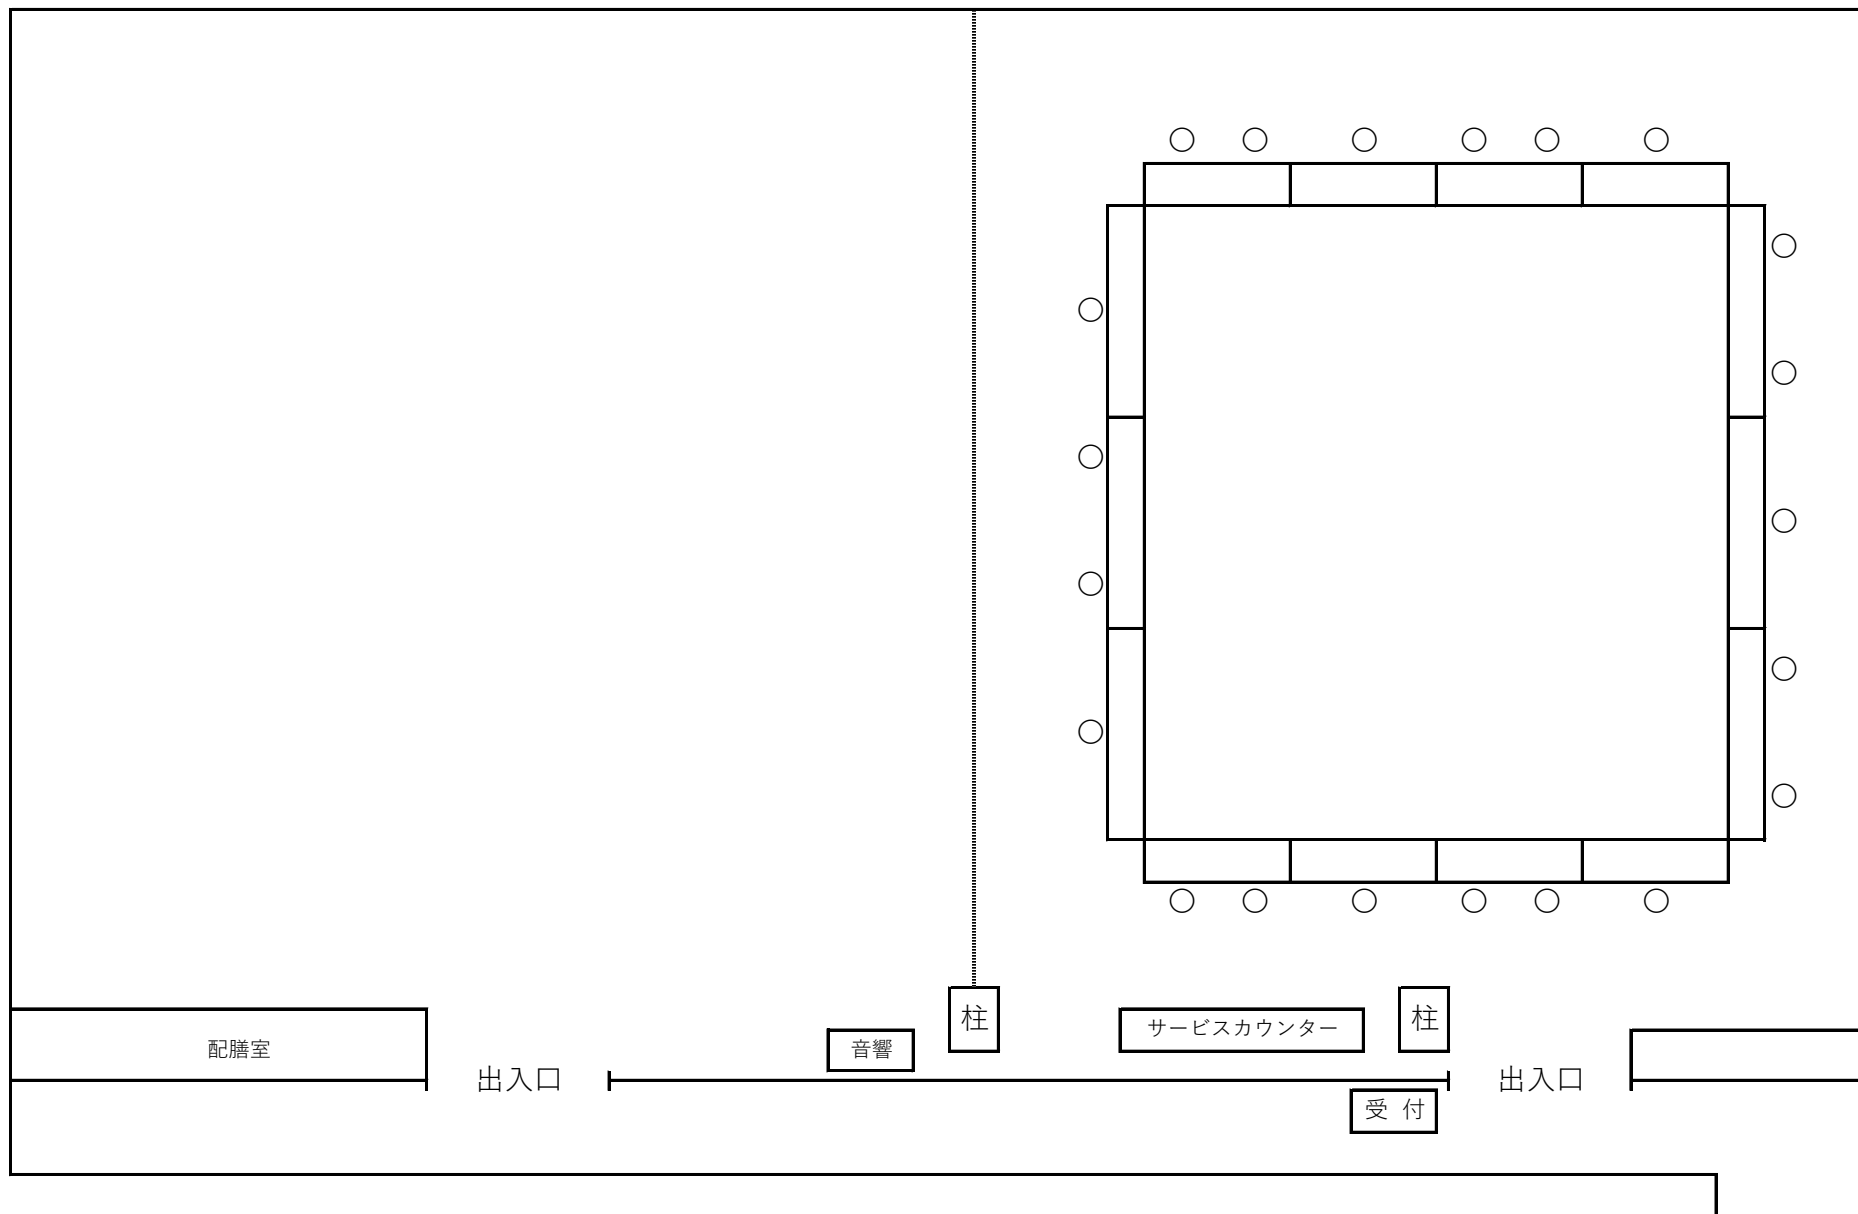

会議室1・2 レイアウト (例)

形式：口の字

定員：36人

会議室 1・2 レイアウト (例)

形式：学校

定員：52人 (参加者50人+講師1人+司会1人)

会議室 1・2 レイアウト (例)

形式：椅子のみ

定員：100人 (参加者98人+講師1人+司会1人)

会議室1 レイアウト (例)

形式：口の字

定員：21人

会議室1 レイアウト (例)

形式：学校

定員：25人 (参加者23人+講師1人+司会1人)

会議室1 レイアウト (例)

会議室2 レイアウト (例)

形式：椅子のみ

定員：50人 (参加者48人+講師1人+司会1人)