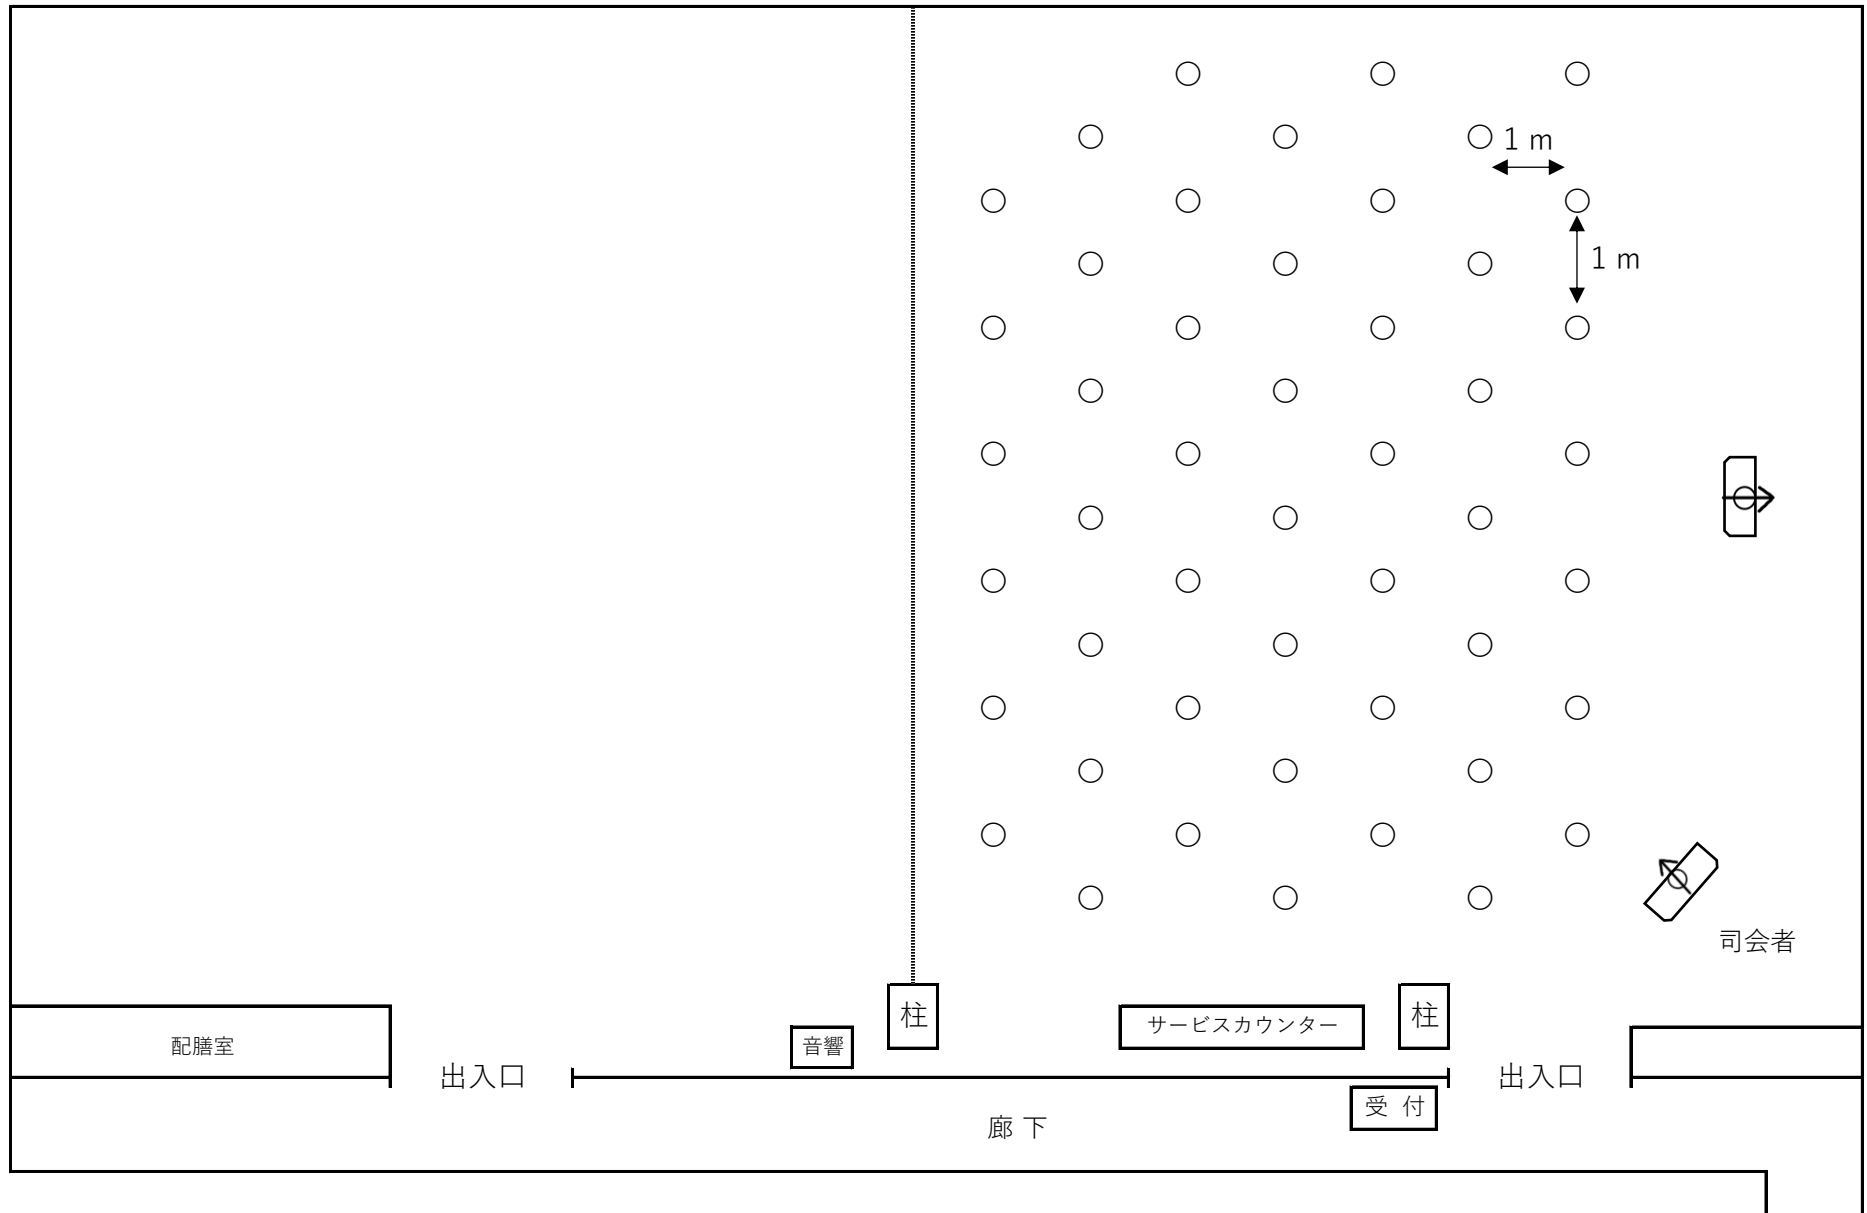

会議室1 レイアウト (例)

形式：椅子のみ

定員：50人 (参加者48人+講師1人+司会1人)