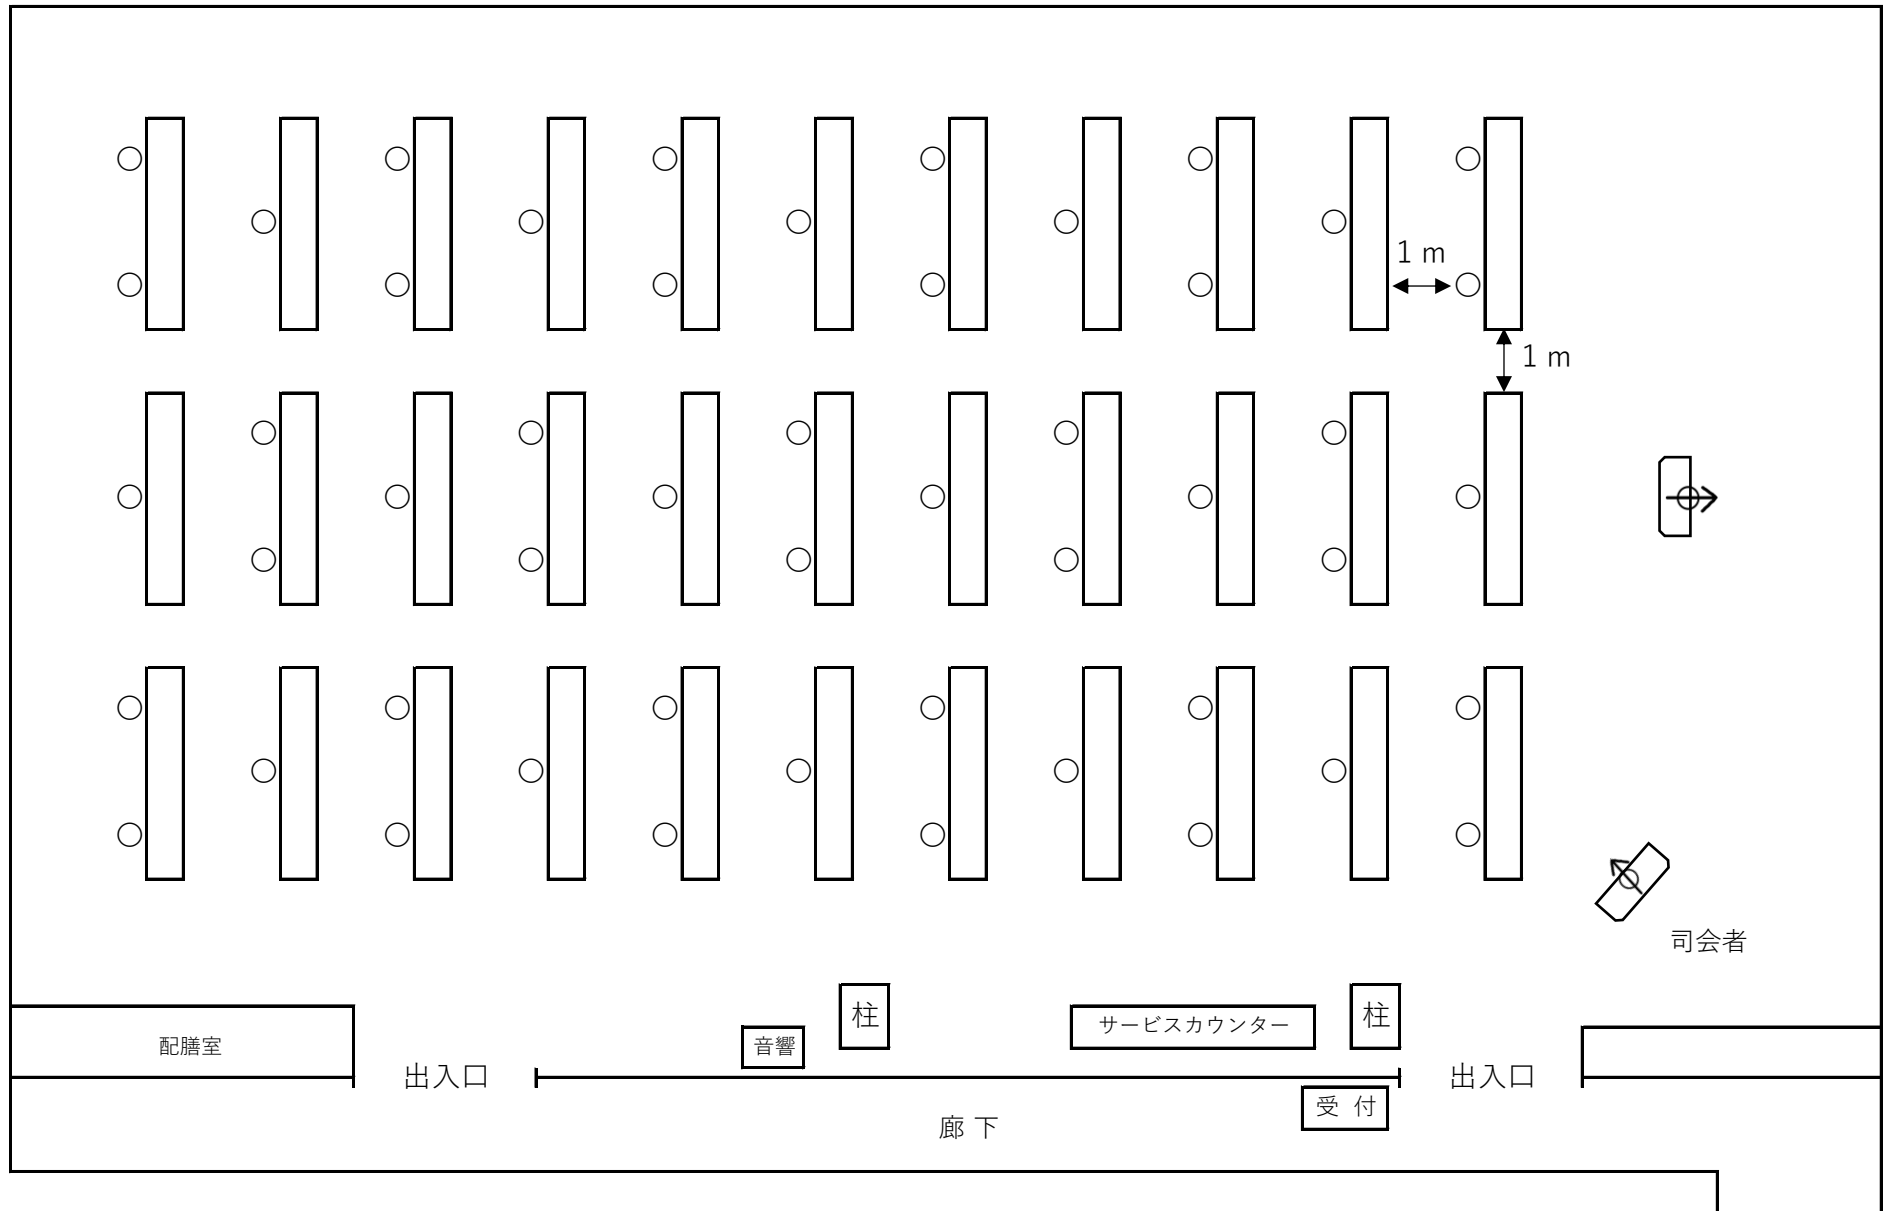

会議室1・2 レイアウト (例)

形式：口の字

定員：36人

会議室 1・2 レイアウト (例)

形式：学校

定員：52人 (参加者50人+講師1人+司会1人)

会議室 1・2 レイアウト (例)

形式：椅子のみ