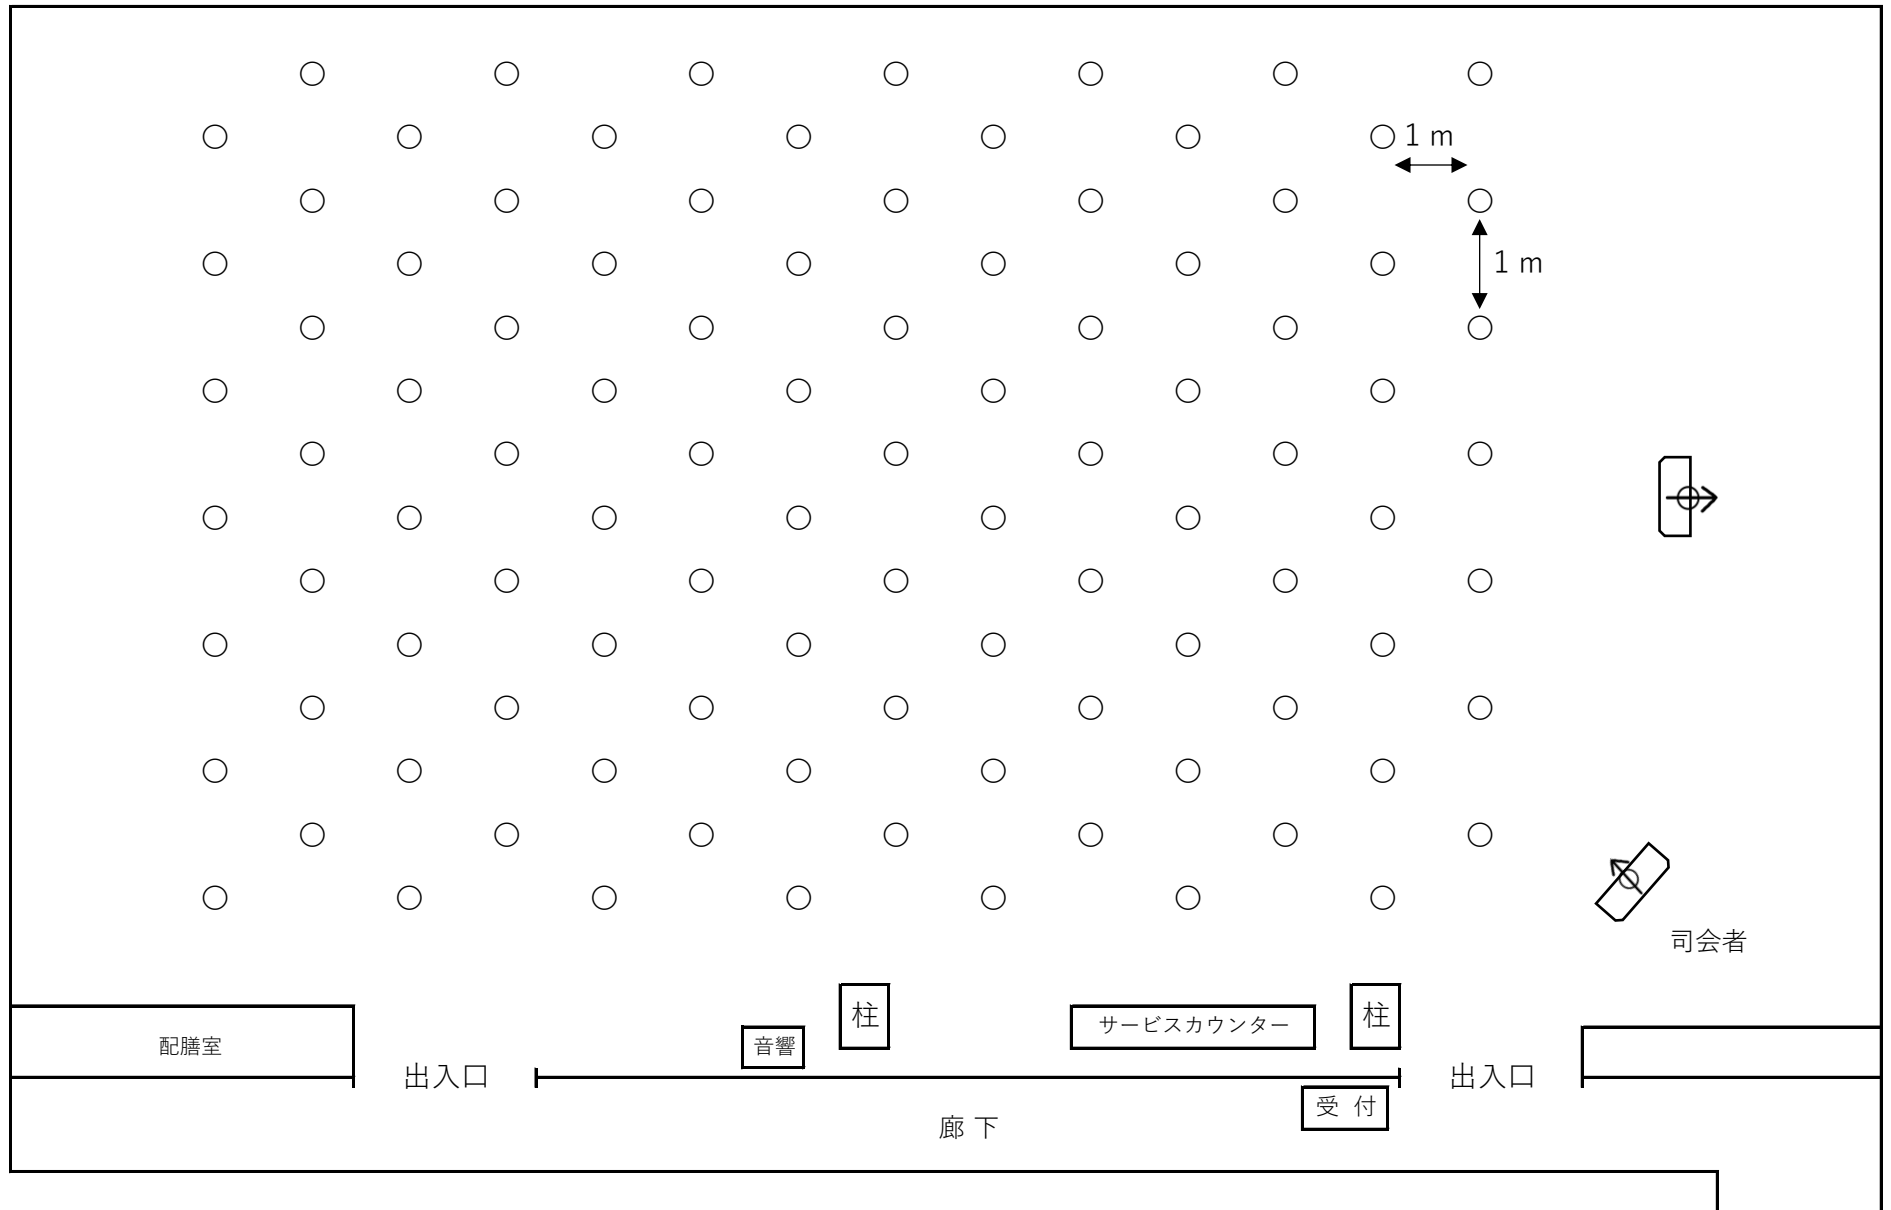

会議室1・2 レイアウト (例)

形式：口の字

定員：36人

会議室 1・2 レイアウト (例)

形式：学校

定員：52人 (参加者50人+講師1人+司会1人)

会議室 1・2 レイアウト (例)

形式：椅子のみ

定員：100人 (参加者98人+講師1人+司会1人)

会議室1 レイアウト (例)

形式：口の字

定員：21人

会議室1 レイアウト (例)

形式：学校

定員：25人 (参加者23人+講師1人+司会1人)

会議室1 レイアウト (例)

会議室2 レイアウト (例)

形式：椅子のみ

定員：50人 (参加者48人+講師1人+司会1人)