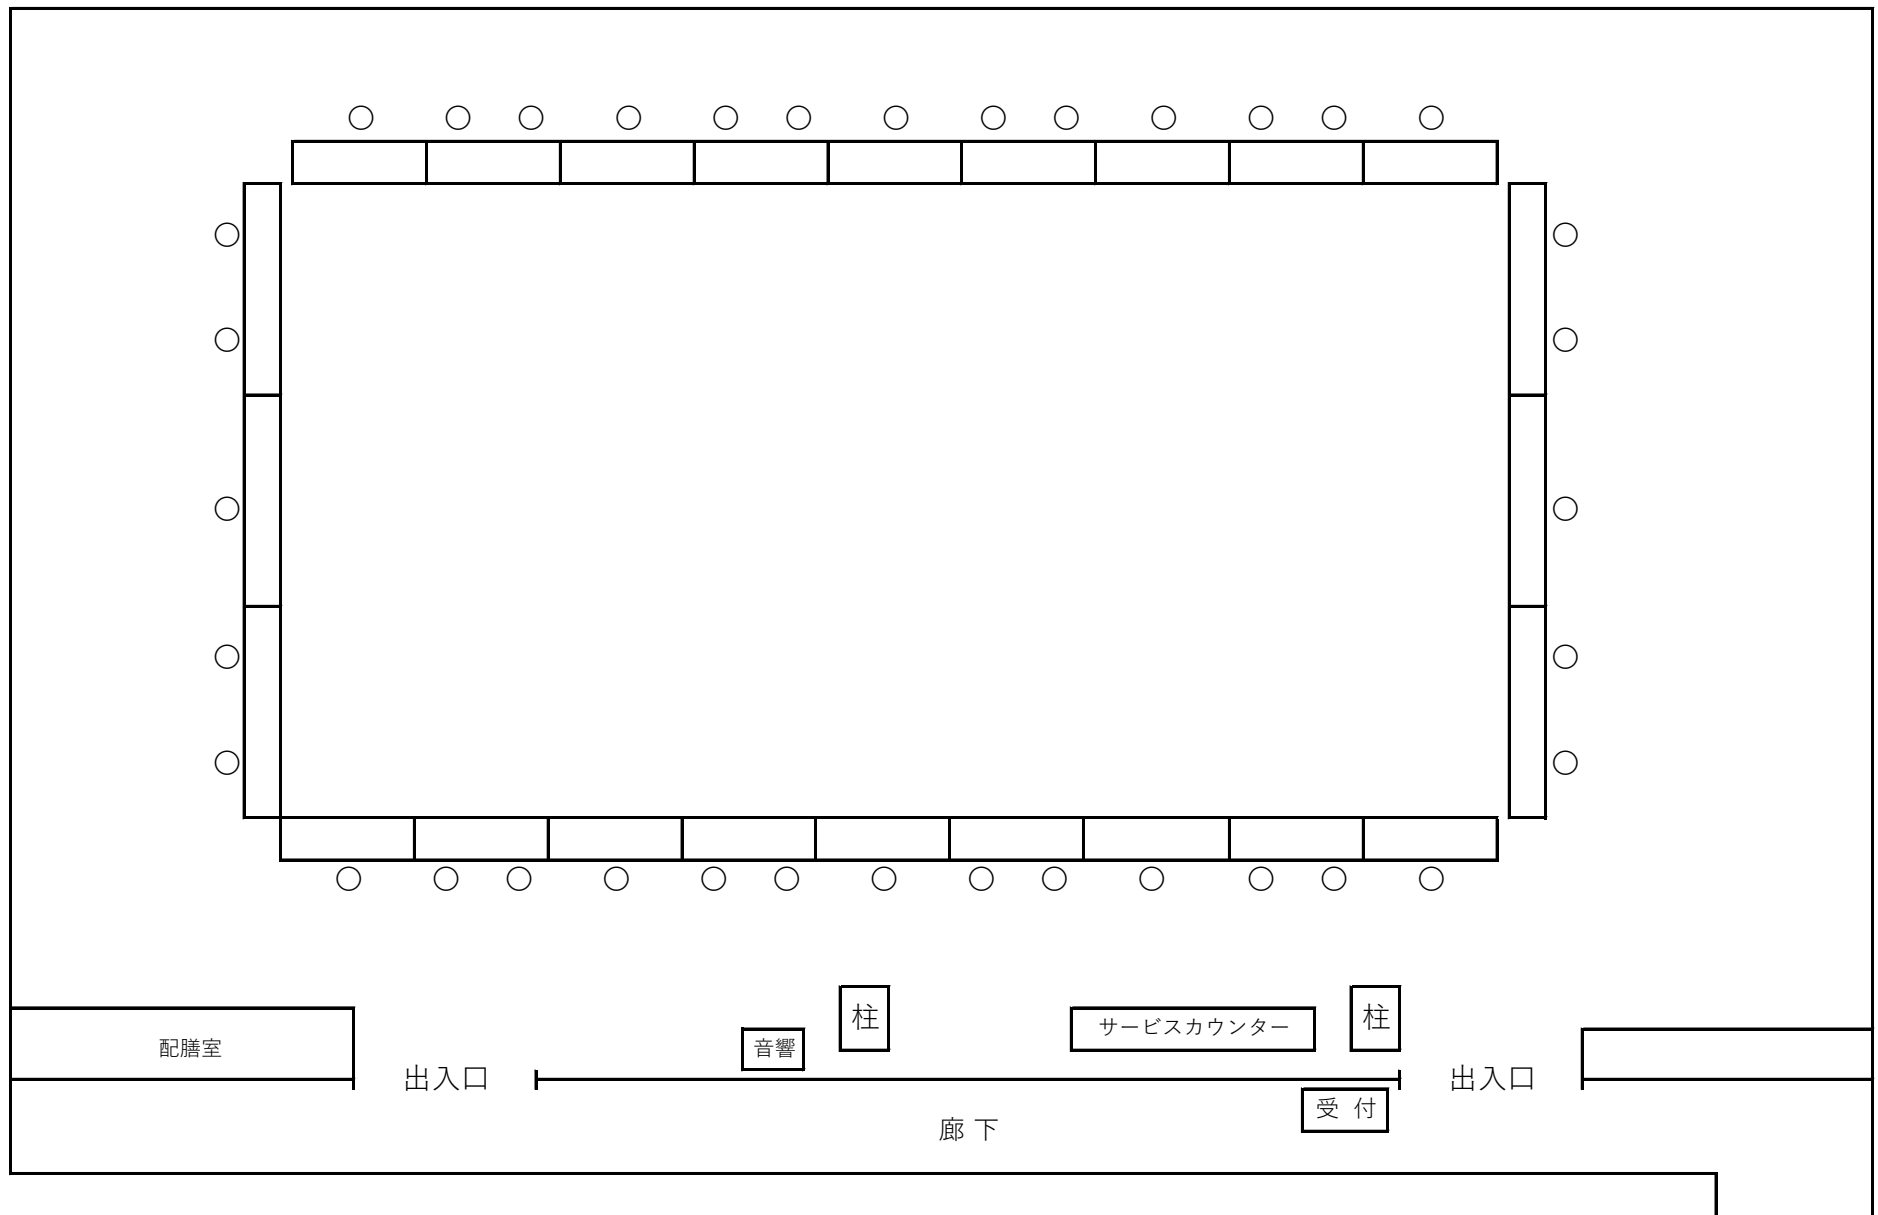

会議室1・2 レイアウト (例)

形式：口の字

定員：36人

会議室 1・2 レイアウト (例)

形式：学校

定員：52人 (参加者50人+講師1人+司会1人)

会議室 1・2 レイアウト (例)

形式：椅子のみ

定員：100人 (参加者98人+講師1人+司会1人)

会議室1 レイアウト (例)

形式：口の字

定員：21人

会議室1 レイアウト (例)

形式：学校

定員：25人 (参加者23人+講師1人+司会1人)

会議室1 レイアウト (例)

形式：椅子のみ

定員：50人 (参加者48人+講師1人+司会1人)

会議室2 レイアウト (例)

形式：口の字

定員：21人

会議室 2 レイアウト (例)

形式：学校

定員：25人 (参加者23人+講師1人+司会1人)

会議室2 レイアウト (例)

形式：椅子のみ

定員：50人 (参加者48人+講師1人+司会1人)