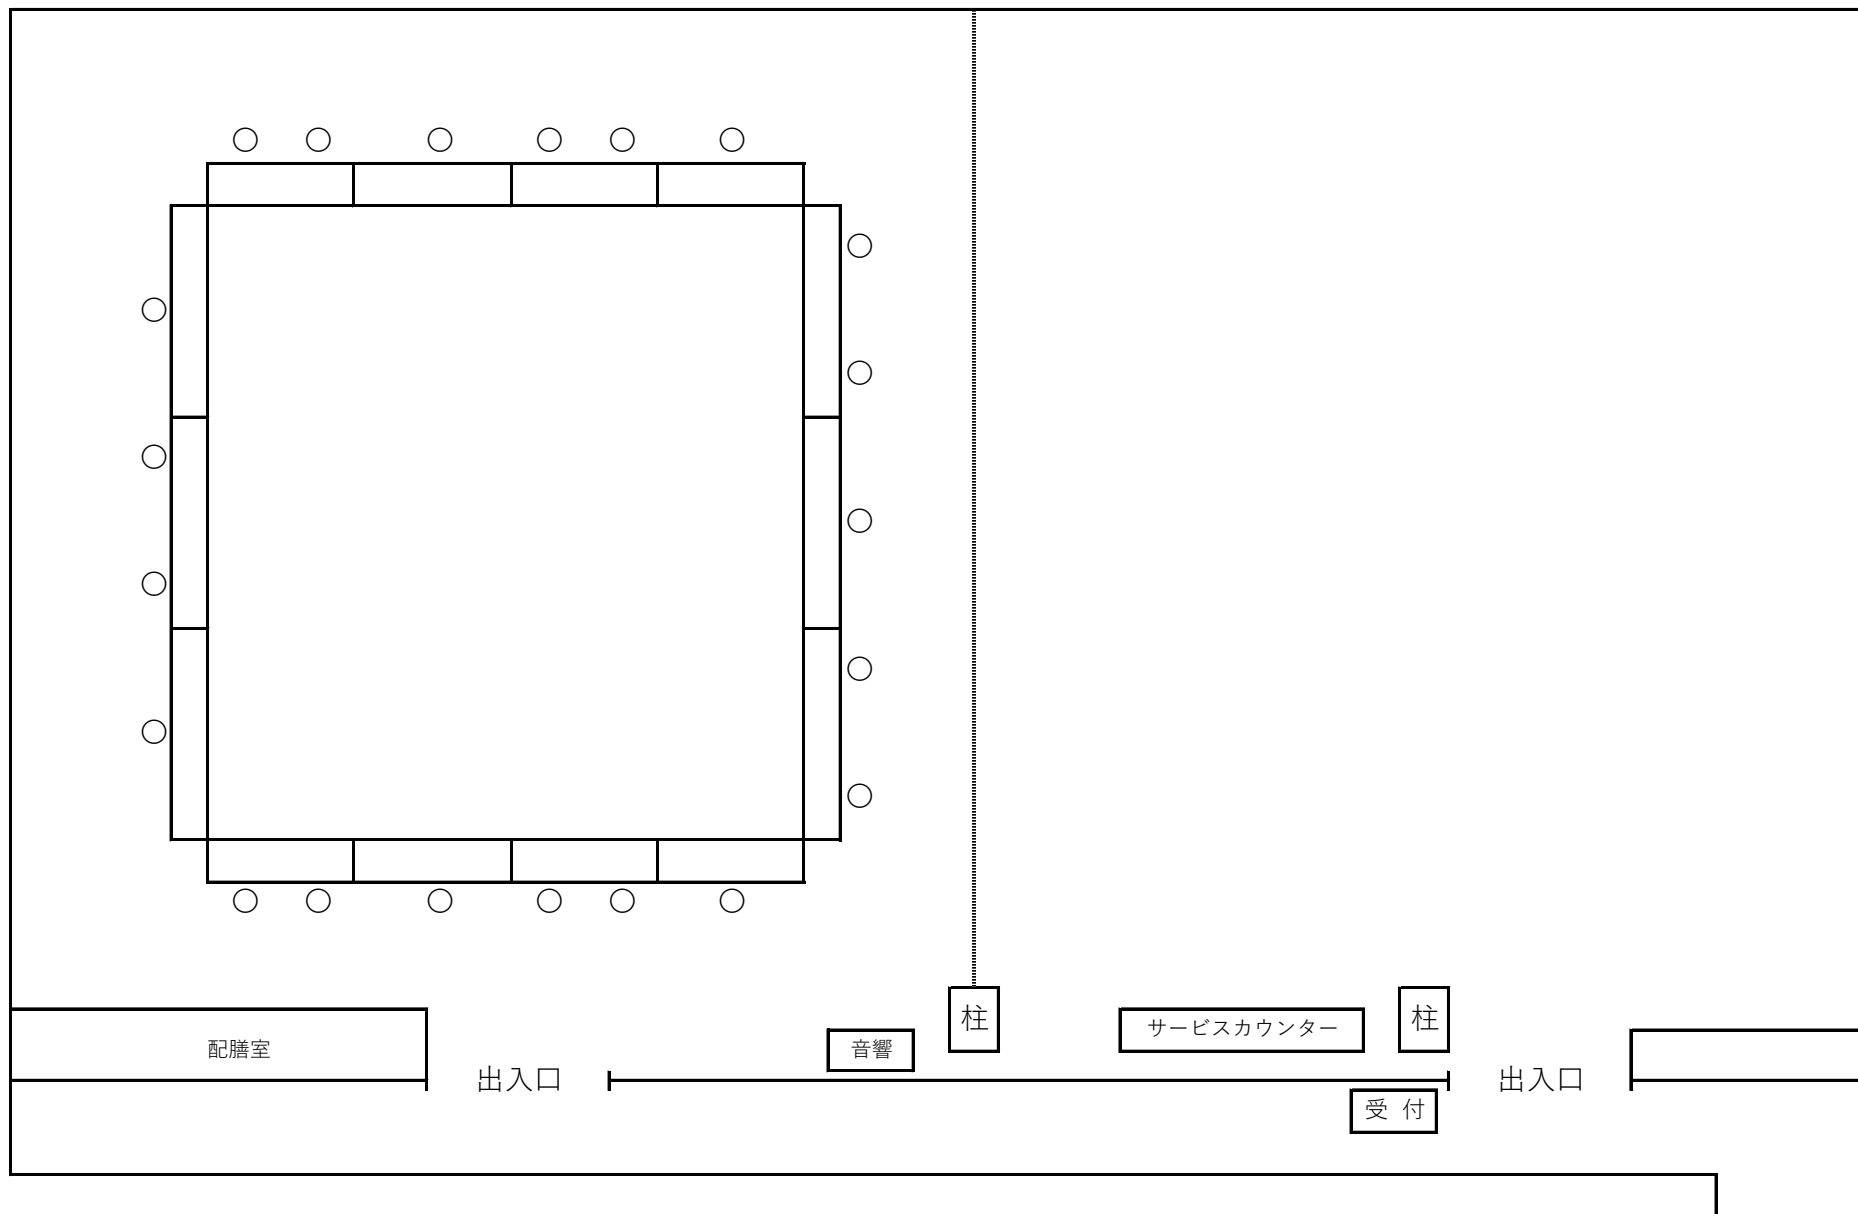

会議室2 レイアウト (例)

形式：口の字

定員：21人