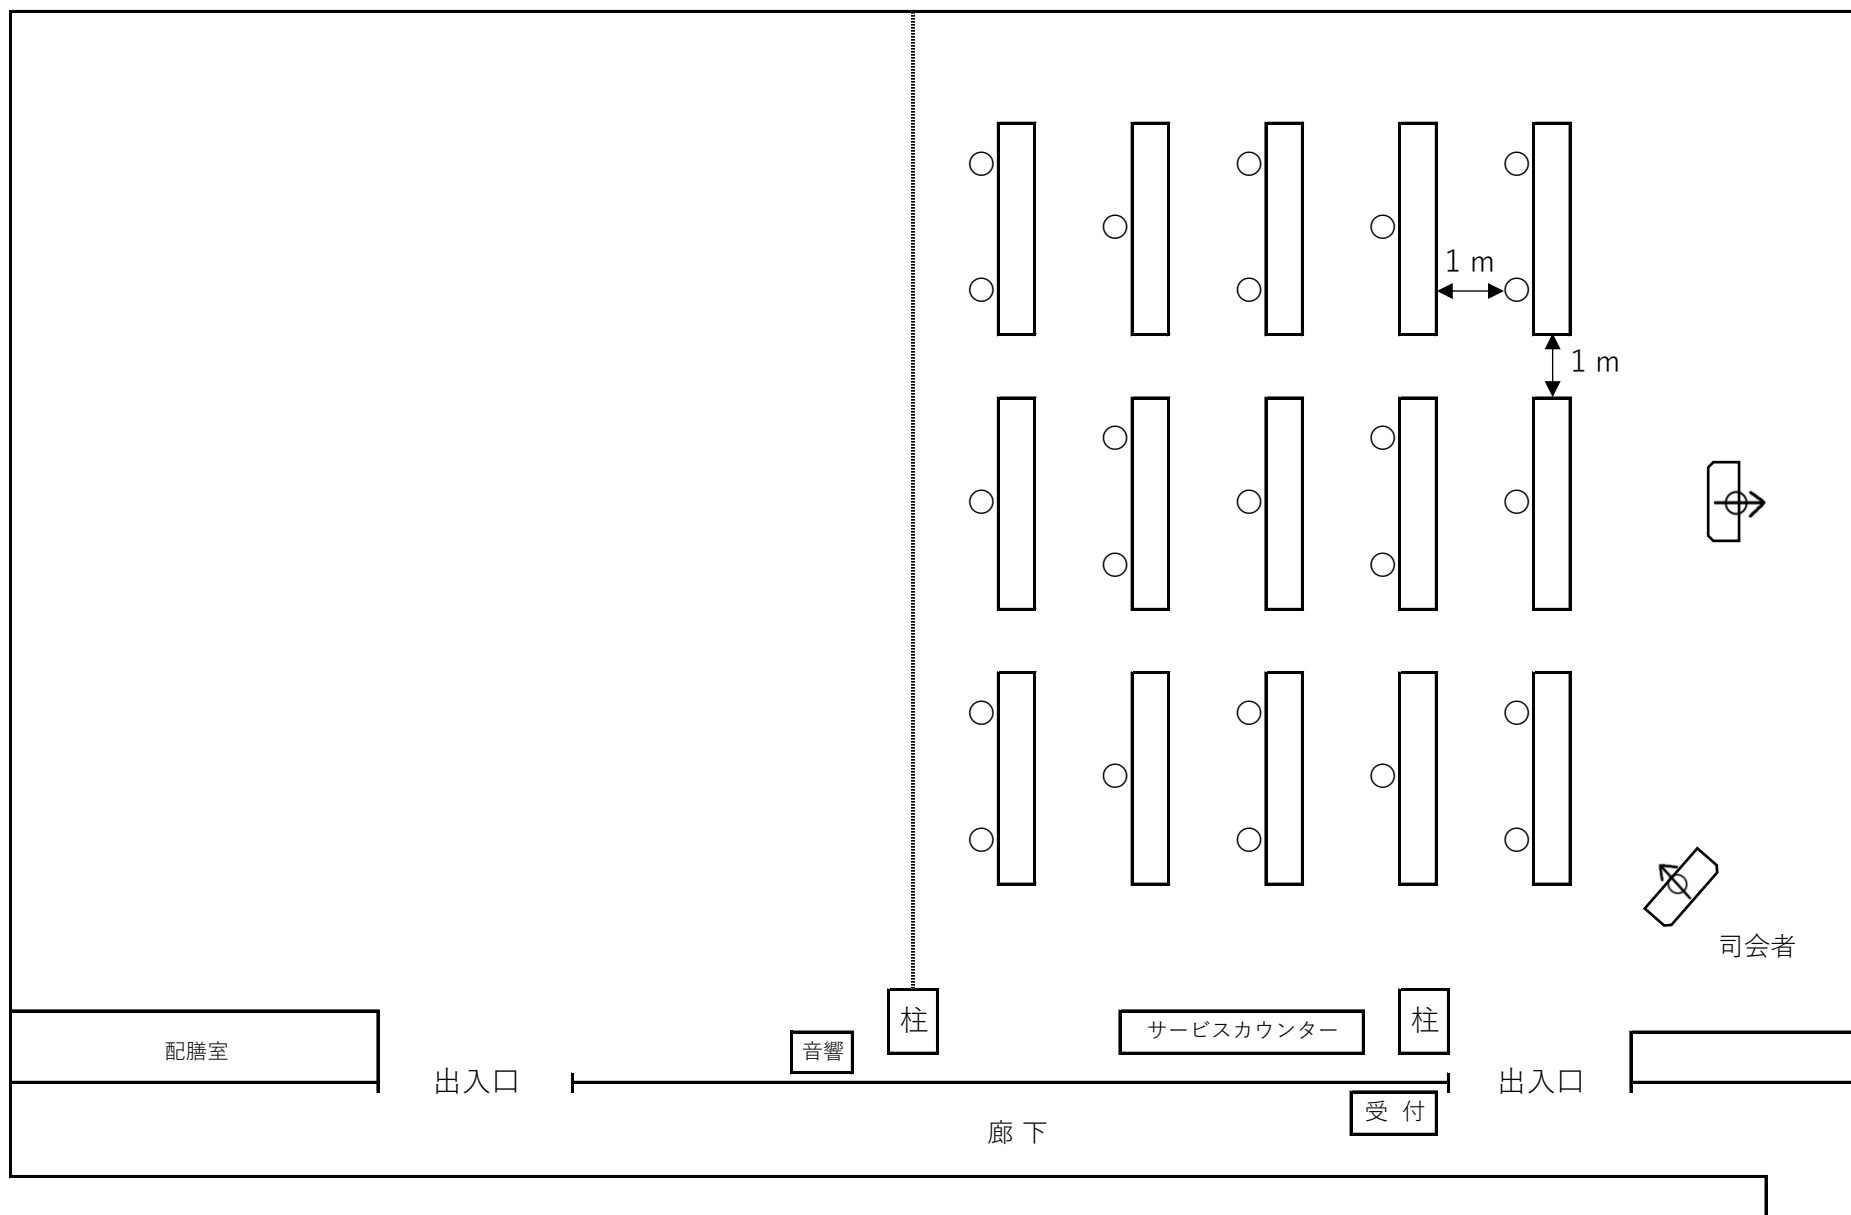

定員：100人 (参加者98人+講師1人+司会1人)

会議室1 レイアウト (例)

形式：口の字

定員：21人

会議室1 レイアウト (例)

形式：学校

定員：25人 (参加者23人+講師1人+司会1人)

会議室1 レイアウト (例)